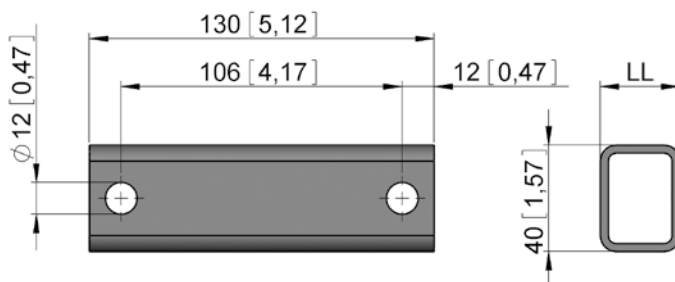

KLG 35 // lager

- Staand lager met onderhoudsvrij kogellager voor lagering 1"-buis, DIN 2440 / 2441 \varnothing 33,7 mm.
- Voor toepassing bij zware lasten.
- Steunen voor verschillende ashoogtes.

KLG 35.9839

Steun KLG 35.9820 // KLG 35.9830

Versie	Art.nr.	Info	m [kg]
KLG 35.9839	61405.9820.39	Staand lager	0,6
KLG 35.9820	61405.9820.9802	Steun // LL = 20 mm voor ashoogte 60 mm	0,3
KLG 35.9830	61405.9820.9803	Steun // LL = 30 mm voor ashoogte 70 mm	0,4