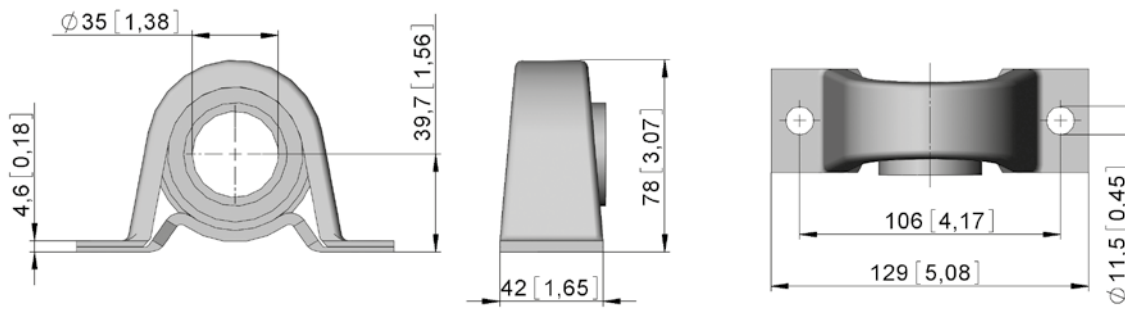

KLG 35 // lager

- Staand lager met onderhoudsvrij kogellager voor lagering 1"-buis, DIN 2440 / 2441 \varnothing 33,7 mm.
- Voor toepassing bij zware lasten.
- Steunen voor verschillende ashoogtes.

KLG 35.9839

Steun KLG 35.9820 // KLG 35.9830

Versie	Art.nr.	Info	m [kg]
KLG 35.9839	61405.9820.39	Staand lager	0,6
KLG 35.9820	61405.9820.9802	Steun // LL = 20 mm voor ashoogte 60 mm	0,3
KLG 35.9830	61405.9820.9803	Steun // LL = 30 mm voor ashoogte 70 mm	0,4