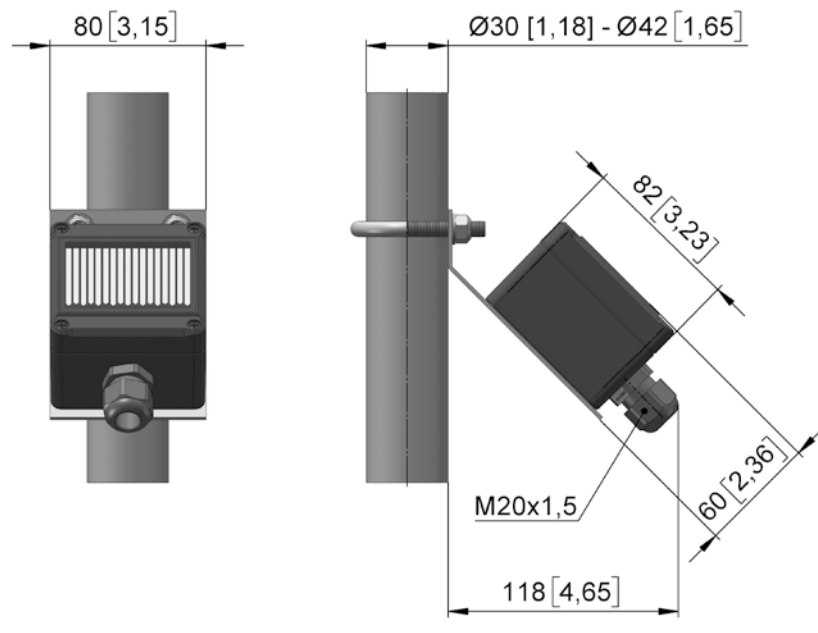

RST 65 // regensensor

- Regensensor om ventilatiesystemen bij regen of sneeuw automatisch te sluiten.
- De elektronische sensorplaat met geïntegreerde verwarming zorgt voor een nauwkeurige regeling.
- Potentiaalvrije schakelcontacten.
- Aansluitklaar met 5 m kabel (netwerk- en signaalleiding). Maakt een snelle en eenvoudige montage mogelijk.
- De regensensor kan worden gebruikt bij de ventilatieregelaars LSR of de keer-relais-besturingen EHS.
- Leveringsomvang: regensensor met bevestigingshoek en beugelschroef (zonder buis).

mm [inch]

Versie	Art.Nr.	U [V]	m [kg]
RST 65.1023	30665.1023.0101	230	0,8